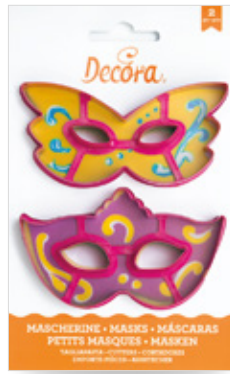

# CARNEVAL & PARTYline

decora.it

**TAGLIAPASTA**

In plastica. Tante forme originali, garantiscono un taglio netto e preciso.

**COOKIE CUTTER**

Plastic. With a lot of original shapes. Suitable for a precise and net cut.

**0255107**

**Mascherine  
Masks**  
2 pz/pcs

cm 11 x 6,3 x h 2,2

cm 11 x 5,4 x h 2,2

**0255136**

**Carnevale  
Carnival**  
2 pz/pcs

cm 10 x 5,5 x h 2,2

cm 10 x 5 x h 2,2

**0255100**

**Maschera Unicornio  
Unicorn Mask**  
2 pz/pcs

cm 9 x 9 x h 2,2

**0255099**

**Maschera Pirata  
Pirate Mask**  
2 pz/pcs

cm 10 x 7 x h 2,2