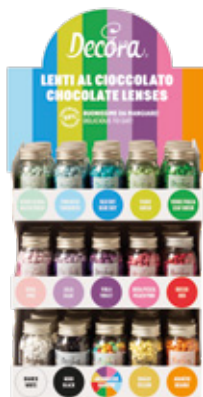

Metallic Mix
mm ø 5 - kg 1

5081161

Verde / Green
mm ø 5 - kg 1

5081159

Rosa / Pink
mm ø 5 - kg 1

5081160

Azzurro / Light blue
mm ø 5 - kg 1

MINI LENTI AL CIOCCOLATO

Lenti al cioccolato al latte 60%. Disponibili in tante originali varianti di colore, sono ottime da mangiare e perfette per decorare muffin, biscotti, torte, tavolette di cioccolato e per allestire sweet tables e confettate.

MINI CHOCOLATE LENSES

Lenses filled with 60% milk chocolate. They are available in many, original color variations, they are excellent to eat and perfect for decorating muffins, cookies, cakes, chocolate bars and to set up sweet tables and confetti tables.